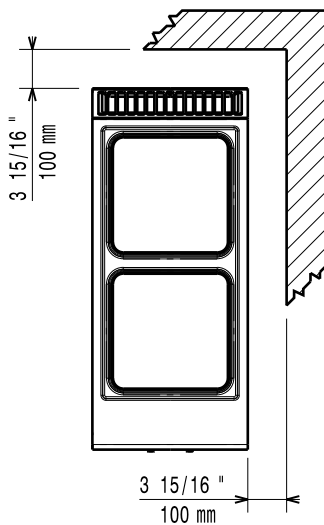

Sähkö

380-400 V/3N ph/50-60 Hz

Jännite:

Kokonaisteho:

8 kW

Avaintieto

Ulkomitat, leveys:

400 mm

Ulkomitat, syvyys:

930 mm

Ulkomitat, korkeus:

250 mm

Nettopaino:

35 kg

Sertifiointi ryhmä

EH927

Etulevyjen teho:

4 - 0 kW

Takalevyjen teho:

4 - kW

Etulevyjen koko:

300x300

Takalevyjen koko:

300x300