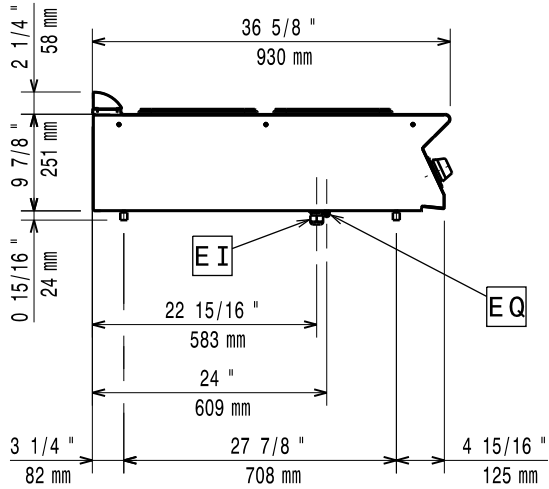

Sivulta

EI = Sähköliitäntä
EQ = Ekvipotentiaali ruuvi

Päältä