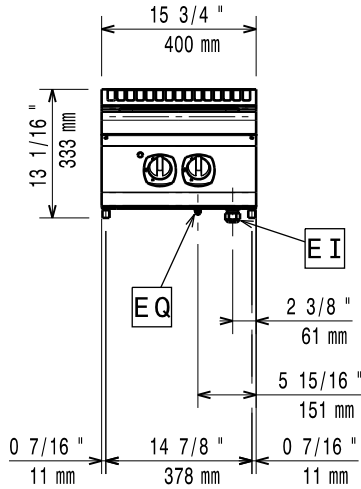

Edestä

EI = Sähköliitäntä
EQ = Ekvipotentiaali ruuvi

Päältä

Sähkö

380-400 V/3N ph/50-60 Hz

Jännite:

Kokonaisteho:

8 kW

Avaintieto

Ulkomitat, leveys:

400 mm

Ulkomitat, syvyys:

930 mm

Ulkomitat, korkeus:

250 mm

Nettopaino:

35 kg

Sertifiointi ryhmä

EH927

Etulevyjen teho:

4 - 0 kW

Takalevyjen teho:

4 - kW

Etulevyjen koko:

300x300

Takalevyjen koko:

300x300